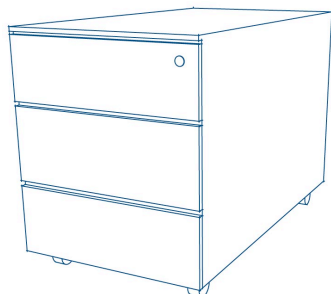

Preis in CHF: 660.-

Bürostuhl Modell 353

Giroflex
B 49 x T 45 x H 99 - 118 cm, SH 39 - 51 cm
Kunststoff, Stoffbezug, Netz
schwarz
Lieferfrist ca. 6 Wochen

Preis in CHF: 510.-

Korpus Box

Habit
B 42.5 x T 76.5 x H 53.5 cm
Blech pulverbeschichtet
Strukturlack alufarben RAL 9006
Lieferfrist 0-6 Wochen

Preis in CHF: 670.-

Korpus Box

Habit
B 42.5 x T 76.5 x H 53.5 cm
Blech pulverbeschichtet
Strukturlack schwarz RAL 9005
Lieferfrist 0-6 Wochen

Preis in CHF: 670.-

Regal Errex

InnoErrex
B 204.5 x T 32 x H 200 cm
Blech verzinkt
mit Seiten und Rückwänden
Lieferfrist 2-4 Wochen