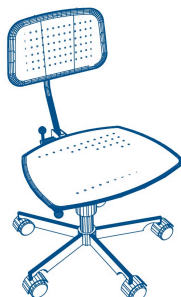

Bürostühle Kevi Air

Jorgen Rasmussen / Engelbrecht

B 56 cm, SH 53

Aluminiumuntergestell, Kunststoff gelocht

schwarz

Lieferfrist ca. 6 Wochen

Preis in CHF: 445.-