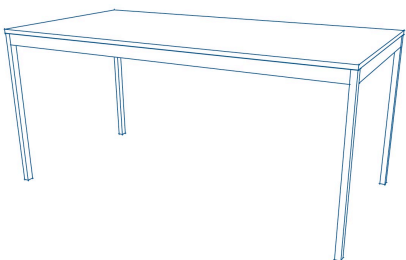

Tisch Enbloc

Quadrat

B 200 x T 80 x H 74

Stahl pulverbeschichtet, Linoleum

Gestell schwarz, Lino schwarz

Lieferfrist 0-6 Wochen

Preis in CHF: 1'280.-

Tisch Enbloc

Quadrat

B160 x T 80 x H 74

Stahl pulverbeschichtet, Linoleum

Gestell schwarz, Lino schwarz

Lieferfrist ca. 0-6 Wochen

Preis in CHF: 1'120.-

Tisch Enbloc

Quadrat

B 200 x T 80 x H 74

Stahl pulverbeschichtet, Multiplex beschichtet

Gestell schwarz, Melamin weiss

Lieferfrist 0-6 Wochen

Preis in CHF: 1'080.-

Tisch Enbloc

Quadrat

B160 x T 80 x H 74

Gestell schwarz, CDF schwarz

Lieferfrist 0-6 Wochen

Preis in CHF: 880.-

Tisch Enbloc

Quadrat

B 160 x T 80 x H 74

Stahl pulverbeschichtet, CDF geölt

Gestell schwarz, CDF schwarz