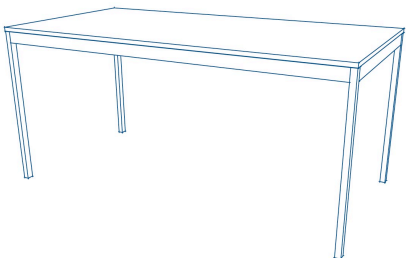

Tisch Enbloc

Quadrat

B 200 x T 80 x H 74

Stahl pulverbeschichtet, Linoleum

Gestell schwarz, Lino schwarz

Lieferfrist 0-6 Wochen

Preis in CHF: 1'280.-

Tisch Enbloc

Quadrat

B160 x T 80 x H 74

Stahl pulverbeschichtet, Linoleum

Gestell schwarz, Lino schwarz

Lieferfrist ca. 0-6 Wochen

Preis in CHF: 1'120.-

Tisch Enbloc

Quadrat

B 200 x T 80 x H 74

Stahl pulverbeschichtet, Multiplex beschichtet

Gestell schwarz, Melamin weiss

Lieferfrist 0-6 Wochen

Preis in CHF: 1'080.-

Tisch Enbloc

Quadrat

B160 x T 80 x H 74