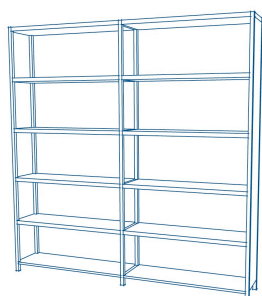

Preis in CHF: 660.-

Bürostuhl Modell 353

Giroflex
B 49 x T 45 x H 99 - 118 cm, SH 39 - 51 cm
Kunststoff, Stoffbezug, Netz
schwarz
Lieferfrist ca. 6 Wochen

Preis in CHF: 510.-

Korpus Box

Habit
B 42.5 x T 76.5 x H 53.5 cm
Blech pulverbeschichtet
Strukturlack alufarben RAL 9006
Lieferfrist 0-6 Wochen

Preis in CHF: 670.-

Korpus Box

Habit
B 42.5 x T 76.5 x H 53.5 cm
Blech pulverbeschichtet
Strukturlack schwarz RAL 9005
Lieferfrist 0-6 Wochen

Preis in CHF: 670.-

Regal Errex

InnoErrex
B 204.5 x T 32 x H 200 cm
Blech verzinkt
mit Seiten und Rückwänden
Lieferfrist 2-4 Wochen