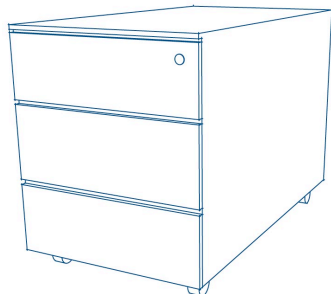

Preis in CHF: 660.-

Bürostuhl Modell 353

Giroflex
B 49 x T 45 x H 99 - 118 cm, SH 39 - 51 cm
Kunststoff, Stoffbezug, Netz
schwarz
Lieferfrist ca. 6 Wochen

Preis in CHF: 510.-

Korpus Box

Habit
B 42.5 x T 76.5 x H 53.5 cm
Blech pulverbeschichtet
Strukturlack alufarben RAL 9006
Lieferfrist 0-6 Wochen