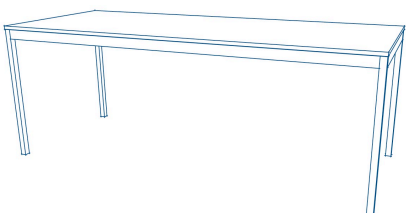

Quadrat

B160 x T 80 x H 74

Stahl pulverbeschichtet, Linoleum

Gestell schwarz, Lino schwarz

Lieferfrist ca. 0-6 Wochen

Preis in CHF: 1'120.-

Tisch Enbloc

Quadrat

B 200 x T 80 x H 74

Stahl pulverbeschichtet, Multiplex beschichtet

Gestell schwarz, Melamin weiss

Lieferfrist 0-6 Wochen

Preis in CHF: 1'080.-

Tisch Enbloc

Quadrat

B160 x T 80 x H 74

Stahl pulverbeschichtet, Multiplex beschichtet

Gestell schwarz, Melamin weiss

Lieferfrist 0-6 Wochen

Preis in CHF: 1'020.-

Tisch Enbloc

Quadrat

B 200 x T 80 x H 74

Stahl pulverbeschichtet, CDF geölt

Gestell schwarz, CDF schwarz

Lieferfrist 0-6 Wochen

Preis in CHF: 880.-

Tisch Enbloc

Quadrat

B 160 x T 80 x H 74

Stahl pulverbeschichtet, CDF geölt

Gestell schwarz, CDF schwarz