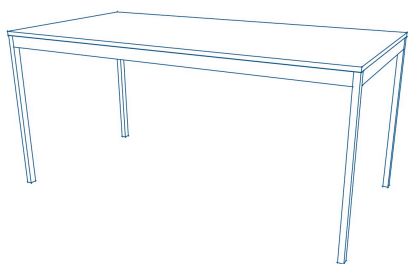

B 200 x T 80 x H 74

Stahl pulverbeschichtet, Multiplex beschichtet

Gestell schwarz, Melamin weiss

Lieferfrist 0-6 Wochen

Preis in CHF: 1'080.-

Tisch Enbloc

Quadrat

B160 x T 80 x H 74

Stahl pulverbeschichtet, Multiplex beschichtet

Gestell schwarz, Melamin weiss

Lieferfrist 0-6 Wochen

Preis in CHF: 1'020.-

Tisch Enbloc

Quadrat

B 200 x T 80 x H 74

Stahl pulverbeschichtet, CDF geölt

Gestell schwarz, CDF schwarz

Lieferfrist 0-6 Wochen

Preis in CHF: 880.-

Tisch Enbloc

Quadrat

B 160 x T 80 x H 74

Stahl pulverbeschichtet, CDF geölt

Gestell schwarz, CDF schwarz