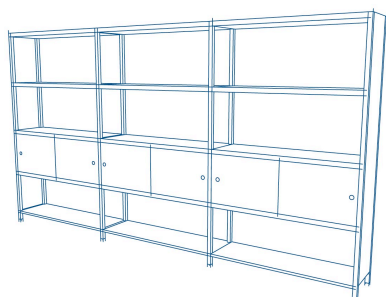

InnoErrex

B 104.5 x T 32 x H 200 cm

Blech verzinkt

Seiten und Rücken offen

Lieferfrist 2-4 Wochen,

Preis in CHF: 455.-

Regal Errex

InnoErrex

B 304.5 x T 32 x H 165 cm

Blech verzinkt

mit Seiten und Rückwänden, Schieber weiss

Lieferfrist 2-4 Wochen

Preis in CHF: 2'000.-

Separo

Beat Kaufmann

B 56-117 x T 86 x H 74