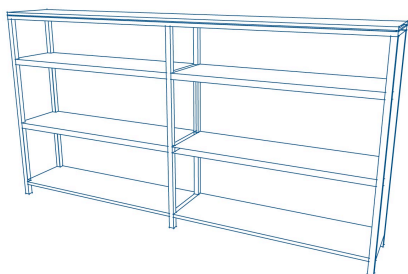

Regal Errex

InnoErrex

B 204.5 x T 32 x H 110cm

Blech verzinkt, Birkenperrholz Melamin weiss
mit Seiten und Rückwänden, Abdeckung weiss

Lieferfrist 2-4 Wochen

Preis in CHF: 1'175.-

Regal Errex

InnoErrex

B 104.5 x T 32 x H 200 cm

Blech verzinkt

Seiten und Rücken offen

Lieferfrist 2-4 Wochen,

Preis in CHF: 455.-