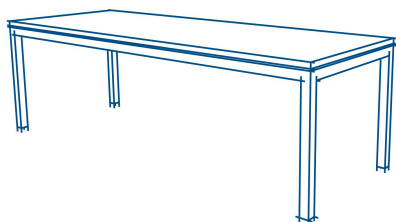

Sitzungstisch Largo ausziehbar

Dan Hodler

B 240/380 x T 86 x H 74

Blatt Ahorn massiv , geseift

Gestell CNS glasgeperlt

Lieferfrist 6 Wochen

Preis in CHF: 6'200.-