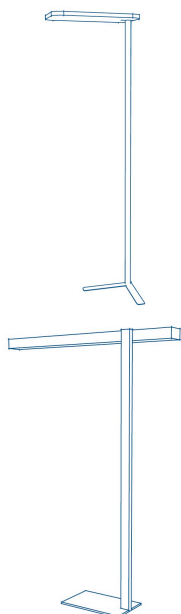

B 200 x T 80 x H 74

Stahl pulverbeschichtet, Multiplex beschichtet

Gestell schwarz, Melamin weiss

Lieferfrist 0-6 Wochen

Preis in CHF: 1'080.-

Tisch Enbloc

Quadrat

B160 x T 80 x H 74

Gestell schwarz, CDF schwarz

Lieferfrist 0-6 Wochen

Preis in CHF: 880.-

Tisch Enbloc

Quadrat

B 160 x T 80 x H 74

Stahl pulverbeschichtet, CDF geölt

Gestell schwarz, CDF schwarz

Lieferfrist 0-6 Wochen

Preis in CHF: 820.-

Sitzungstisch Largo ausziehbar

Dan Hodler

B 240/380 x T 86 x H 74

Blatt Ahorn massiv , geseift

Gestell CNS glasgeperlt

Lieferfrist 6 Wochen

Preis in CHF: 6'200.-

Stehleuchte XT - A Floor

Tobias Grau

B 60 x T 39 x H 193 cm

Aluminium satin

95W LED OSR Sensordimmer

Lieferfrist ca. 6 Wochen

Preis in CHF: 1'980.-