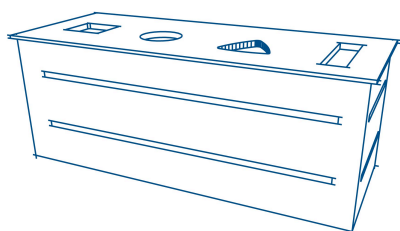

InnoErrex

B 104.5 x T 32 x H 200 cm

Blech verzinkt

Seiten und Rücken offen

Lieferfrist 2-4 Wochen,

Preis in CHF: 455.-

Regal Errex

InnoErrex

B 304.5 x T 32 x H 165 cm

Blech verzinkt

mit Seiten und Rückwänden, Schieber weiss

Lieferfrist 2-4 Wochen

Preis in CHF: 2'000.-

Separo

Beat Kaufmann

B 56-117 x T 86 x H 74