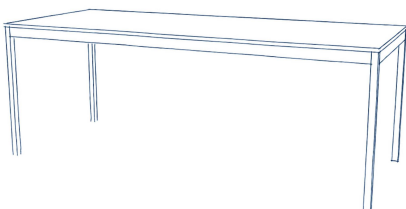

Tisch Enbloc

Quadrat

B 200 x T 80 x H 74

Stahl pulverbeschichtet, Linoleum

Gestell schwarz, Lino schwarz

Lieferfrist 0-6 Wochen

Preis in CHF: 1'280.-

Tisch Enbloc

Quadrat

B160 x T 80 x H 74

Stahl pulverbeschichtet, Linoleum

Gestell schwarz, Lino schwarz

Lieferfrist ca. 0-6 Wochen

Preis in CHF: 1'120.-

Tisch Enbloc

Quadrat

B 200 x T 80 x H 74

Stahl pulverbeschichtet, Multiplex beschichtet

Gestell schwarz, Melamin weiss

Lieferfrist 0-6 Wochen

Preis in CHF: 1'080.-

Tisch Enbloc

Quadrat

B160 x T 80 x H 74